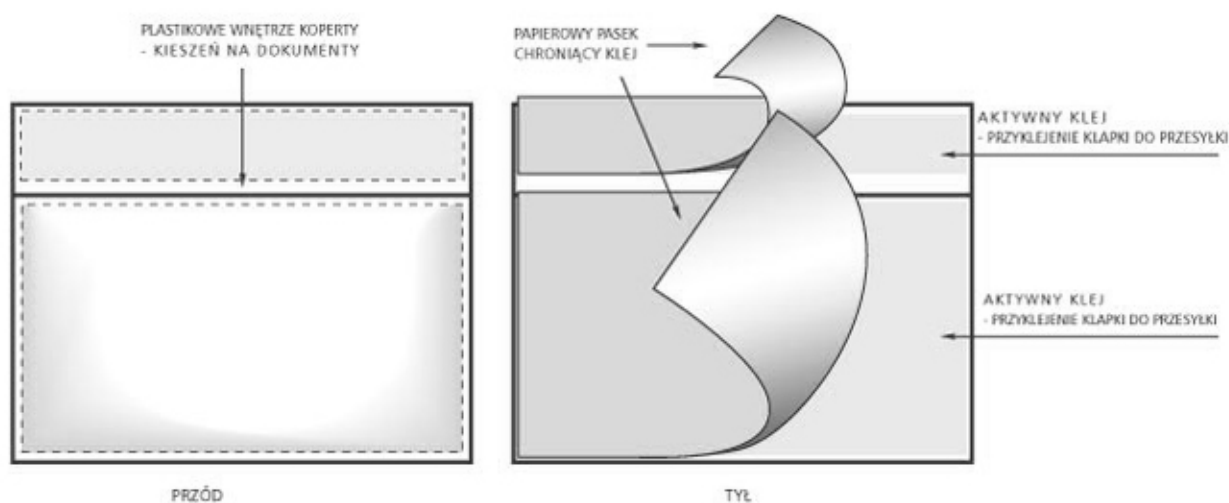

Alfatec

koperty

Koperty kurierskie z folii polietylenowej (przyłgi bezbarwne), używane do bezpiecznego transportu dokumentów (instrukcji obsługi, kart gwarancyjnych, faktur, listów przewozowych itp.), Pozwalają w bezpieczny i czytelny sposób dostarczyć przesyłany towar wraz z całą niezbędną dokumentacją do właściwego adresata.

Oferujemy naszym klientom pełen zakres standardowych formatów kurierskich kopert samoprzylepnych.

Rozmiar wmm	Rodzaj koperty
100x175+25	C6 kurierska, folia przezroczysta
110x230+25	LD kurierska, folia przezroczysta
160x230+25	C5 kurierska, folia przezroczysta
230x325+50	C4 kurierska, folia przezroczysta

Koperta	Rozmiar zewn.	Rozmiar wewn.
A/11	120 x 175	100 x 165
B/12	140 x 235	120 x 225
C/13	170 x 225	150 x 215
D/14	200 x 275	180 x 265
E/15	240 x 275	220 x 265
F/16	240 x 350	220 x 340
G/17	250 x 350	230 x 340
H/18	290 x 370	270 x 360
I/19	320 x 455	300 x 445
K/20	370 x 480	350 x 470
CD	200 x 175	180 x 165