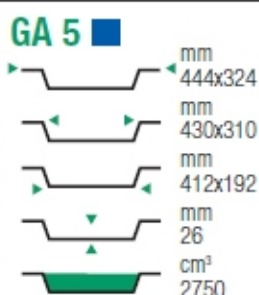

# **Alfatec**

foremki do gastronomii

**622700**

ml  
2700

mm  
325 x 265

mm  
274 x 214

mm  
43

D

**622705**

ml  
2700

mm  
323 x 262

mm  
279 x 219

mm  
43

D

**623500**

ml  
3500

mm  
325 x 265

mm  
268 x 208

mm  
55

D

**625200**

ml  
5200

mm  
527 x 326

mm  
473 x 272

mm  
37

D

**628500**

ml  
8500

mm  
527 x 326

mm  
447 x 246

mm  
80

D