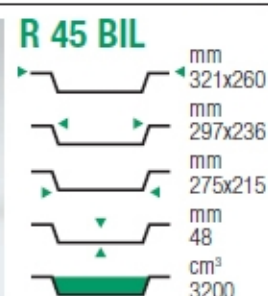

# **Alfatec**

foremki do gastronomii

**622700**

ml  
2700

mm  
325 x 265

mm  
274 x 214

mm  
43

D

**622705**

ml  
2700

mm  
323 x 262

mm  
279 x 219

mm  
43

D

**623500**

ml  
3500

mm  
325 x 265

mm  
268 x 208

mm  
55

D

**625200**

ml  
5200

mm  
527 x 326

mm  
473 x 272

mm  
37

D

**628500**

ml  
8500

mm  
527 x 326

mm  
447 x 246

mm  
80

D