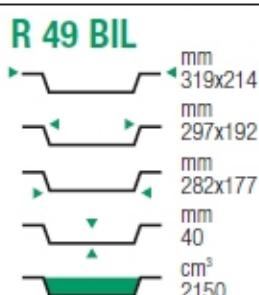

# **Alfatec**

foremki do gastronomii

**622700**

ml  
2700

mm  
325 x 265

mm  
274 x 214

mm  
43

D

**622705**

ml  
2700

mm  
323 x 262

mm  
279 x 219

mm  
43

D

**623500**

ml  
3500

mm  
325 x 265

mm  
268 x 208

mm  
55

D

**625200**

ml  
5200

mm  
527 x 326

mm  
473 x 272

mm  
37

D

**628500**

ml  
8500

mm  
527 x 326

mm  
447 x 246

mm  
80

D