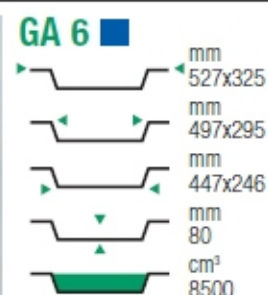

# **Alfatec**

foremki do gastronomii

**622700**

ml  
2700

mm  
325 x 265

mm  
274 x 214

mm  
43

D

**622705**

ml  
2700

mm  
323 x 262

mm  
279 x 219

mm  
43

D

**623500**

ml  
3500

mm  
325 x 265

mm  
268 x 208

mm  
55

D

**625200**

ml  
5200

mm  
527 x 326

mm  
473 x 272

mm  
37

D

**628500**

ml  
8500

mm  
527 x 326

mm  
447 x 246

mm  
80

D