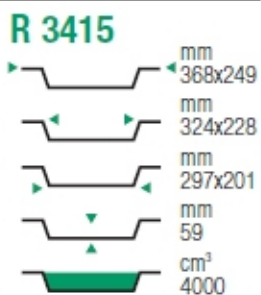

# **Alfatec**

foremki do gastronomii

**622700**

ml  
2700

mm  
325 x 265

mm  
274 x 214

mm  
43

D

**622705**

ml  
2700

mm  
323 x 262

mm  
279 x 219

mm  
43

D

**623500**

ml  
3500

mm  
325 x 265

mm  
268 x 208

mm  
55

D

**625200**

ml  
5200

mm  
527 x 326

mm  
473 x 272

mm  
37

D

**628500**

ml  
8500

mm  
527 x 326

mm  
447 x 246

mm  
80

D