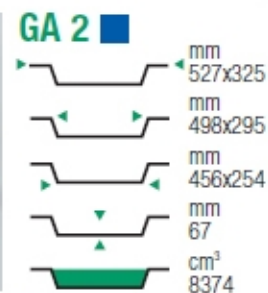

# **Alfatec**

foremki do gastronomii

**622700**

ml  
2700

mm  
325 x 265

mm  
274 x 214

mm  
43

D

**622705**

ml  
2700

mm  
323 x 262

mm  
279 x 219

mm  
43

D

**623500**

ml  
3500

mm  
325 x 265

mm  
268 x 208

mm  
55

D

**625200**

ml  
5200

mm  
527 x 326

mm  
473 x 272

mm  
37

D

**628500**

ml  
8500

mm  
527 x 326

mm  
447 x 246

mm  
80

D