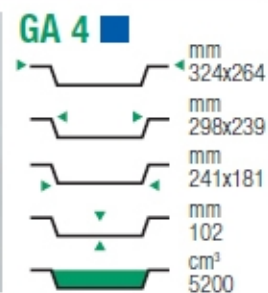

# **Alfatec**

foremki do gastronomii

**622700**

ml  
2700

mm  
325 x 265

mm  
274 x 214

mm  
43

D

**622705**

ml  
2700

mm  
323 x 262

mm  
279 x 219

mm  
43

D

**623500**

ml  
3500

mm  
325 x 265

mm  
268 x 208

mm  
55

D

**625200**

ml  
5200

mm  
527 x 326

mm  
473 x 272

mm  
37

D

**628500**

ml  
8500

mm  
527 x 326

mm  
447 x 246

mm  
80

D