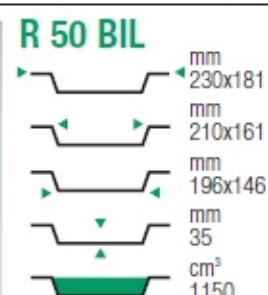

# **Alfatec**

foremki do gastronomii

**622700**

ml  
2700

mm  
325 x 265

mm  
274 x 214

mm  
43

D

**622705**

ml  
2700

mm  
323 x 262

mm  
279 x 219

mm  
43

D

**623500**

ml  
3500

mm  
325 x 265

mm  
268 x 208

mm  
55

D

**625200**

ml  
5200

mm  
527 x 326

mm  
473 x 272

mm  
37

D

**628500**

ml  
8500

mm  
527 x 326

mm  
447 x 246

mm  
80

D