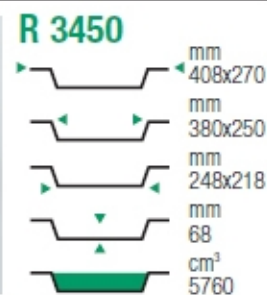

# **Alfatec**

foremki do gastronomii

**622700**

ml  
2700

mm  
325 x 265

mm  
274 x 214

mm  
43

D

**622705**

ml  
2700

mm  
323 x 262

mm  
279 x 219

mm  
43

D

**623500**

ml  
3500

mm  
325 x 265

mm  
268 x 208

mm  
55

D

**625200**

ml  
5200

mm  
527 x 326

mm  
473 x 272

mm  
37

D

**628500**

ml  
8500

mm  
527 x 326

mm  
447 x 246

mm  
80

D