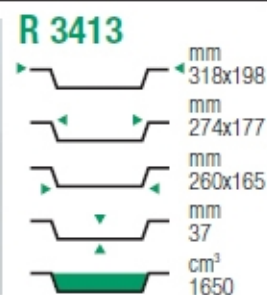

# **Alfatec**

foremki do gastronomii

**622700**

ml  
2700

mm  
325 x 265

mm  
274 x 214

mm  
43

D

**622705**

ml  
2700

mm  
323 x 262

mm  
279 x 219

mm  
43

D

**623500**

ml  
3500

mm  
325 x 265

mm  
268 x 208

mm  
55

D

**625200**

ml  
5200

mm  
527 x 326

mm  
473 x 272

mm  
37

D

**628500**

ml  
8500

mm  
527 x 326

mm  
447 x 246

mm  
80

D