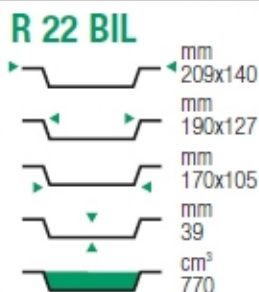

# **Alfatec**

foremki do gastronomii

**622700**

ml  
2700

mm  
325 x 265

mm  
274 x 214

mm  
43

D

**622705**

ml  
2700

mm  
323 x 262

mm  
279 x 219

mm  
43

D

**623500**

ml  
3500

mm  
325 x 265

mm  
268 x 208

mm  
55

D

**625200**

ml  
5200

mm  
527 x 326

mm  
473 x 272

mm  
37

D

**628500**

ml  
8500

mm  
527 x 326

mm  
447 x 246

mm  
80

D