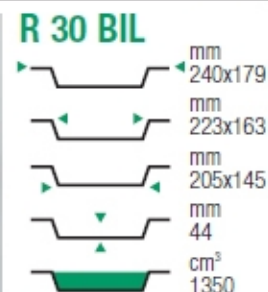

# **Alfatec**

foremki do gastronomii

**622700**

ml  
2700

mm  
325 x 265

mm  
274 x 214

mm  
43

D

**622705**

ml  
2700

mm  
323 x 262

mm  
279 x 219

mm  
43

D

**623500**

ml  
3500

mm  
325 x 265

mm  
268 x 208

mm  
55

D

**625200**

ml  
5200

mm  
527 x 326

mm  
473 x 272

mm  
37

D

**628500**

ml  
8500

mm  
527 x 326

mm  
447 x 246

mm  
80

D