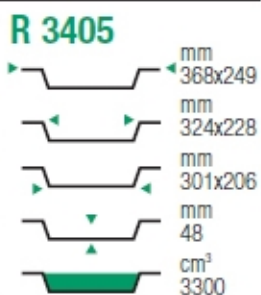

# **Alfatec**

foremki do gastronomii

**622700**

ml  
2700

mm  
325 x 265

mm  
274 x 214

mm  
43

D

**622705**

ml  
2700

mm  
323 x 262

mm  
279 x 219

mm  
43

D

**623500**

ml  
3500

mm  
325 x 265

mm  
268 x 208

mm  
55

D

**625200**

ml  
5200

mm  
527 x 326

mm  
473 x 272

mm  
37

D

**628500**

ml  
8500

mm  
527 x 326

mm  
447 x 246

mm  
80

D