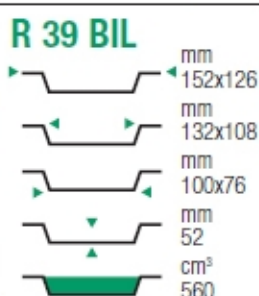

# **Alfatec**

foremki do gastronomii

**622700**

ml  
2700

mm  
325 x 265

mm  
274 x 214

mm  
43

D

**622705**

ml  
2700

mm  
323 x 262

mm  
279 x 219

mm  
43

D

**623500**

ml  
3500

mm  
325 x 265

mm  
268 x 208

mm  
55

D

**625200**

ml  
5200

mm  
527 x 326

mm  
473 x 272

mm  
37

D

**628500**

ml  
8500

mm  
527 x 326

mm  
447 x 246

mm  
80

D