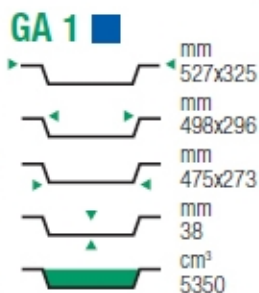

# **Alfatec**

foremki do gastronomii

**622700**

ml  
2700

mm  
325 x 265

mm  
274 x 214

mm  
43

D

**622705**

ml  
2700

mm  
323 x 262

mm  
279 x 219

mm  
43

D

**623500**

ml  
3500

mm  
325 x 265

mm  
268 x 208

mm  
55

D

**625200**

ml  
5200

mm  
527 x 326

mm  
473 x 272

mm  
37

D

**628500**

ml  
8500

mm  
527 x 326

mm  
447 x 246

mm  
80

D