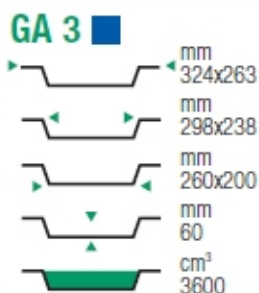

# **Alfatec**

foremki do gastronomii

**622700**

ml  
2700

mm  
325 x 265

mm  
274 x 214

mm  
43

D

**622705**

ml  
2700

mm  
323 x 262

mm  
279 x 219

mm  
43

D

**623500**

ml  
3500

mm  
325 x 265

mm  
268 x 208

mm  
55

D

**625200**

ml  
5200

mm  
527 x 326

mm  
473 x 272

mm  
37

D

**628500**

ml  
8500

mm  
527 x 326

mm  
447 x 246

mm  
80

D