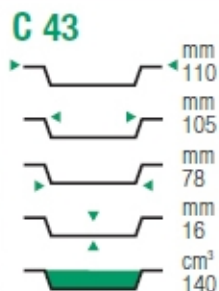

# **Alfatec**

foremki aluminiowe okrągłe

**C 15**

mm 147  
mm 132  
mm 125  
mm 14  
cm<sup>3</sup> 195

**C 11**

mm 132  
mm 119  
mm 106  
mm 25  
cm<sup>3</sup> 315

**C 47**

mm 158  
mm 154  
mm 140  
mm 14  
cm<sup>3</sup> 250

**C 10**

mm 132  
mm 129  
mm 113  
mm 25  
cm<sup>3</sup> 305

**C 47 F**

mm 158  
mm 154  
mm 140  
mm 14  
cm<sup>3</sup> 250

**C 55**

mm 136  
mm 122  
mm 111  
mm 20  
cm<sup>3</sup> 240

**C 41**

mm 162  
mm 144  
mm 113  
mm 74  
cm<sup>3</sup> 1000

**C 40**

mm 140  
mm 125  
mm 98  
mm 70  
cm<sup>3</sup> 670

**C 21**

mm 184  
mm 170  
mm 150  
mm 34  
cm<sup>3</sup> 670

**C 44**

mm 143  
mm 129  
mm 101  
mm 25  
cm<sup>3</sup> 250

**C 13**

mm 143  
mm 140  
mm 115  
mm 25  
cm<sup>3</sup> 325

**C 53**

mm 195  
mm 183  
mm 160  
mm 15  
cm<sup>3</sup> 340