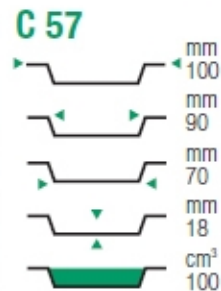

# **Alfatec**

foremki aluminiowe okrągłe

**C 15**

mm 147  
mm 132  
mm 125  
mm 14  
cm<sup>3</sup> 195

**C 11**

mm 132  
mm 119  
mm 106  
mm 25  
cm<sup>3</sup> 315

**C 47**

mm 158  
mm 154  
mm 140  
mm 14  
cm<sup>3</sup> 250

**C 10**

mm 132  
mm 129  
mm 113  
mm 25  
cm<sup>3</sup> 305

**C 47 F**

mm 158  
mm 154  
mm 140  
mm 14  
cm<sup>3</sup> 250

**C 55**

mm 136  
mm 122  
mm 111  
mm 20  
cm<sup>3</sup> 240

**C 41**

mm 162  
mm 144  
mm 113  
mm 74  
cm<sup>3</sup> 1000

**C 40**

mm 140  
mm 125  
mm 98  
mm 70  
cm<sup>3</sup> 670

**C 21**

mm 184  
mm 170  
mm 150  
mm 34  
cm<sup>3</sup> 670

**C 44**

mm 143  
mm 129  
mm 101  
mm 25  
cm<sup>3</sup> 250

**C 13**

mm 143  
mm 140  
mm 115  
mm 25  
cm<sup>3</sup> 325

**C 53**

mm 195  
mm 183  
mm 160  
mm 15  
cm<sup>3</sup> 340