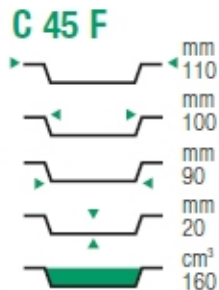

# **Alfatec**

foremki aluminiowe okrągłe

**C 15**

mm 147  
mm 132  
mm 125  
mm 14  
cm<sup>3</sup> 195

**C 11**

mm 132  
mm 119  
mm 106  
mm 25  
cm<sup>3</sup> 315

**C 47**

mm 158  
mm 154  
mm 140  
mm 14  
cm<sup>3</sup> 250

**C 10**

mm 132  
mm 129  
mm 113  
mm 25  
cm<sup>3</sup> 305

**C 47 F**

mm 158  
mm 154  
mm 140  
mm 14  
cm<sup>3</sup> 250

**C 55**

mm 136  
mm 122  
mm 111  
mm 20  
cm<sup>3</sup> 240

**C 41**

mm 162  
mm 144  
mm 113  
mm 74  
cm<sup>3</sup> 1000

**C 40**

mm 140  
mm 125  
mm 98  
mm 70  
cm<sup>3</sup> 670

**C 21**

mm 184  
mm 170  
mm 150  
mm 34  
cm<sup>3</sup> 670

**C 44**

mm 143  
mm 129  
mm 101  
mm 25  
cm<sup>3</sup> 250

**C 13**

mm 143  
mm 140  
mm 115  
mm 25  
cm<sup>3</sup> 325

**C 53**

mm 195  
mm 183  
mm 160  
mm 15  
cm<sup>3</sup> 340