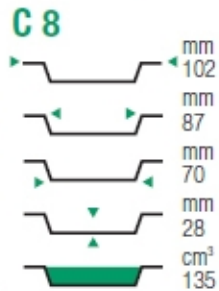

# **Alfatec**

foremki aluminiowe okrągłe

**C 15**

mm 147  
mm 132  
mm 125  
mm 14  
cm<sup>3</sup> 195

**C 11**

mm 132  
mm 119  
mm 106  
mm 25  
cm<sup>3</sup> 315

**C 47**

mm 158  
mm 154  
mm 140  
mm 14  
cm<sup>3</sup> 250

**C 10**

mm 132  
mm 129  
mm 113  
mm 25  
cm<sup>3</sup> 305

**C 47 F**

mm 158  
mm 154  
mm 140  
mm 14  
cm<sup>3</sup> 250

**C 55**

mm 136  
mm 122  
mm 111  
mm 20  
cm<sup>3</sup> 240

**C 41**

mm 162  
mm 144  
mm 113  
mm 74  
cm<sup>3</sup> 1000

**C 40**

mm 140  
mm 125  
mm 98  
mm 70  
cm<sup>3</sup> 670

**C 21**

mm 184  
mm 170  
mm 150  
mm 34  
cm<sup>3</sup> 670

**C 44**

mm 143  
mm 129  
mm 101  
mm 25  
cm<sup>3</sup> 250

**C 13**

mm 143  
mm 140  
mm 115  
mm 25  
cm<sup>3</sup> 325

**C 53**

mm 195  
mm 183  
mm 160  
mm 15  
cm<sup>3</sup> 340