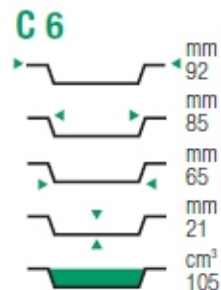

# **Alfatec**

foremki aluminiowe okrągłe

**C 15**

mm 147  
mm 132  
mm 125  
mm 14  
cm<sup>3</sup> 195

**C 11**

mm 132  
mm 119  
mm 106  
mm 25  
cm<sup>3</sup> 315

**C 47**

mm 158  
mm 154  
mm 140  
mm 14  
cm<sup>3</sup> 250

**C 10**

mm 132  
mm 129  
mm 113  
mm 25  
cm<sup>3</sup> 305

**C 47 F**

mm 158  
mm 154  
mm 140  
mm 14  
cm<sup>3</sup> 250

**C 55**

mm 136  
mm 122  
mm 111  
mm 20  
cm<sup>3</sup> 240

**C 41**

mm 162  
mm 144  
mm 113  
mm 74  
cm<sup>3</sup> 1000

**C 40**

mm 140  
mm 125  
mm 98  
mm 70  
cm<sup>3</sup> 670

**C 21**

mm 184  
mm 170  
mm 150  
mm 34  
cm<sup>3</sup> 670

**C 44**

mm 143  
mm 129  
mm 101  
mm 25  
cm<sup>3</sup> 250

**C 13**

mm 143  
mm 140  
mm 115  
mm 25  
cm<sup>3</sup> 325

**C 53**

mm 195  
mm 183  
mm 160  
mm 15  
cm<sup>3</sup> 340