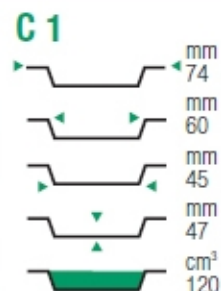

# **Alfatec**

foremki aluminiowe okrągłe

**C 15**

mm 147  
mm 132  
mm 125  
mm 14  
cm<sup>3</sup> 195

**C 11**

mm 132  
mm 119  
mm 106  
mm 25  
cm<sup>3</sup> 315

**C 47**

mm 158  
mm 154  
mm 140  
mm 14  
cm<sup>3</sup> 250

**C 10**

mm 132  
mm 129  
mm 113  
mm 25  
cm<sup>3</sup> 305

**C 47 F**

mm 158  
mm 154  
mm 140  
mm 14  
cm<sup>3</sup> 250

**C 55**

mm 136  
mm 122  
mm 111  
mm 20  
cm<sup>3</sup> 240

**C 41**

mm 162  
mm 144  
mm 113  
mm 74  
cm<sup>3</sup> 1000

**C 40**

mm 140  
mm 125  
mm 98  
mm 70  
cm<sup>3</sup> 670

**C 21**

mm 184  
mm 170  
mm 150  
mm 34  
cm<sup>3</sup> 670

**C 44**

mm 143  
mm 129  
mm 101  
mm 25  
cm<sup>3</sup> 250

**C 13**

mm 143  
mm 140  
mm 115  
mm 25  
cm<sup>3</sup> 325

**C 53**

mm 195  
mm 183  
mm 160  
mm 15  
cm<sup>3</sup> 340