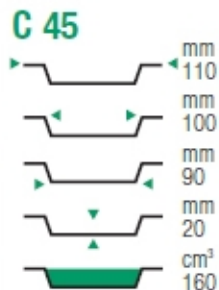

# **Alfatec**

foremki aluminiowe okrągłe

**C 15**

mm 147  
mm 132  
mm 125  
mm 14  
cm<sup>3</sup> 195

**C 11**

mm 132  
mm 119  
mm 106  
mm 25  
cm<sup>3</sup> 315

**C 47**

mm 158  
mm 154  
mm 140  
mm 14  
cm<sup>3</sup> 250

**C 10**

mm 132  
mm 129  
mm 113  
mm 25  
cm<sup>3</sup> 305

**C 47 F**

mm 158  
mm 154  
mm 140  
mm 14  
cm<sup>3</sup> 250

**C 55**

mm 136  
mm 122  
mm 111  
mm 20  
cm<sup>3</sup> 240

**C 41**

mm 162  
mm 144  
mm 113  
mm 74  
cm<sup>3</sup> 1000

**C 40**

mm 140  
mm 125  
mm 98  
mm 70  
cm<sup>3</sup> 670

**C 21**

mm 184  
mm 170  
mm 150  
mm 34  
cm<sup>3</sup> 670

**C 44**

mm 143  
mm 129  
mm 101  
mm 25  
cm<sup>3</sup> 250

**C 13**

mm 143  
mm 140  
mm 115  
mm 25  
cm<sup>3</sup> 325

**C 53**

mm 195  
mm 183  
mm 160  
mm 15  
cm<sup>3</sup> 340