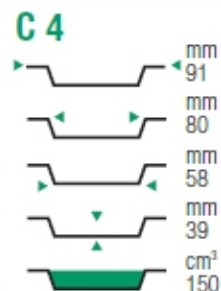

# **Alfatec**

foremki aluminiowe okrągłe

**C 15**

mm 147  
mm 132  
mm 125  
mm 14  
cm<sup>3</sup> 195

**C 11**

mm 132  
mm 119  
mm 106  
mm 25  
cm<sup>3</sup> 315

**C 47**

mm 158  
mm 154  
mm 140  
mm 14  
cm<sup>3</sup> 250

**C 10**

mm 132  
mm 129  
mm 113  
mm 25  
cm<sup>3</sup> 305

**C 47 F**

mm 158  
mm 154  
mm 140  
mm 14  
cm<sup>3</sup> 250

**C 55**

mm 136  
mm 122  
mm 111  
mm 20  
cm<sup>3</sup> 240

**C 41**

mm 162  
mm 144  
mm 113  
mm 74  
cm<sup>3</sup> 1000

**C 40**

mm 140  
mm 125  
mm 98  
mm 70  
cm<sup>3</sup> 670

**C 21**

mm 184  
mm 170  
mm 150  
mm 34  
cm<sup>3</sup> 670

**C 44**

mm 143  
mm 129  
mm 101  
mm 25  
cm<sup>3</sup> 250

**C 13**

mm 143  
mm 140  
mm 115  
mm 25  
cm<sup>3</sup> 325

**C 53**

mm 195  
mm 183  
mm 160  
mm 15  
cm<sup>3</sup> 340