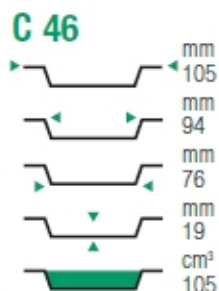

# **Alfatec**

foremki aluminiowe okrągłe

**C 15**

mm 147  
mm 132  
mm 125  
mm 14  
cm<sup>3</sup> 195

**C 11**

mm 132  
mm 119  
mm 106  
mm 25  
cm<sup>3</sup> 315

**C 47**

mm 158  
mm 154  
mm 140  
mm 14  
cm<sup>3</sup> 250

**C 10**

mm 132  
mm 129  
mm 113  
mm 25  
cm<sup>3</sup> 305

**C 47 F**

mm 158  
mm 154  
mm 140  
mm 14  
cm<sup>3</sup> 250

**C 55**

mm 136  
mm 122  
mm 111  
mm 20  
cm<sup>3</sup> 240

**C 41**

mm 162  
mm 144  
mm 113  
mm 74  
cm<sup>3</sup> 1000

**C 40**

mm 140  
mm 125  
mm 98  
mm 70  
cm<sup>3</sup> 670

**C 21**

mm 184  
mm 170  
mm 150  
mm 34  
cm<sup>3</sup> 670

**C 44**

mm 143  
mm 129  
mm 101  
mm 25  
cm<sup>3</sup> 250

**C 13**

mm 143  
mm 140  
mm 115  
mm 25  
cm<sup>3</sup> 325

**C 53**

mm 195  
mm 183  
mm 160  
mm 15  
cm<sup>3</sup> 340