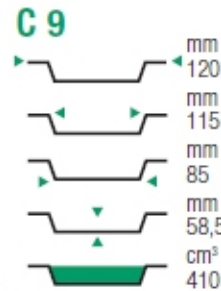

# **Alfatec**

foremki aluminiowe okrągłe

**C 15**

mm 147  
mm 132  
mm 125  
mm 14  
cm<sup>3</sup> 195

**C 11**

mm 132  
mm 119  
mm 106  
mm 25  
cm<sup>3</sup> 315

**C 47**

mm 158  
mm 154  
mm 140  
mm 14  
cm<sup>3</sup> 250

**C 10**

mm 132  
mm 129  
mm 113  
mm 25  
cm<sup>3</sup> 305

**C 47 F**

mm 158  
mm 154  
mm 140  
mm 14  
cm<sup>3</sup> 250

**C 55**

mm 136  
mm 122  
mm 111  
mm 20  
cm<sup>3</sup> 240

**C 41**

mm 162  
mm 144  
mm 113  
mm 74  
cm<sup>3</sup> 1000

**C 40**

mm 140  
mm 125  
mm 98  
mm 70  
cm<sup>3</sup> 670

**C 21**

mm 184  
mm 170  
mm 150  
mm 34  
cm<sup>3</sup> 670

**C 44**

mm 143  
mm 129  
mm 101  
mm 25  
cm<sup>3</sup> 250

**C 13**

mm 143  
mm 140  
mm 115  
mm 25  
cm<sup>3</sup> 325

**C 53**

mm 195  
mm 183  
mm 160  
mm 15  
cm<sup>3</sup> 340