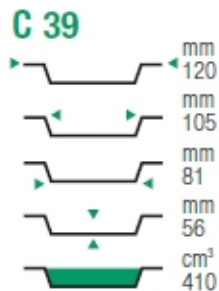

# **Alfatec**

foremki aluminiowe okrągłe

**C 15**

mm 147  
mm 132  
mm 125  
mm 14  
cm<sup>3</sup> 195

**C 11**

mm 132  
mm 119  
mm 106  
mm 25  
cm<sup>3</sup> 315

**C 47**

mm 158  
mm 154  
mm 140  
mm 14  
cm<sup>3</sup> 250

**C 10**

mm 132  
mm 129  
mm 113  
mm 25  
cm<sup>3</sup> 305

**C 47 F**

mm 158  
mm 154  
mm 140  
mm 14  
cm<sup>3</sup> 250

**C 55**

mm 136  
mm 122  
mm 111  
mm 20  
cm<sup>3</sup> 240

**C 41**

mm 162  
mm 144  
mm 113  
mm 74  
cm<sup>3</sup> 1000

**C 40**

mm 140  
mm 125  
mm 98  
mm 70  
cm<sup>3</sup> 670

**C 21**

mm 184  
mm 170  
mm 150  
mm 34  
cm<sup>3</sup> 670

**C 44**

mm 143  
mm 129  
mm 101  
mm 25  
cm<sup>3</sup> 250

**C 13**

mm 143  
mm 140  
mm 115  
mm 25  
cm<sup>3</sup> 325

**C 53**

mm 195  
mm 183  
mm 160  
mm 15  
cm<sup>3</sup> 340